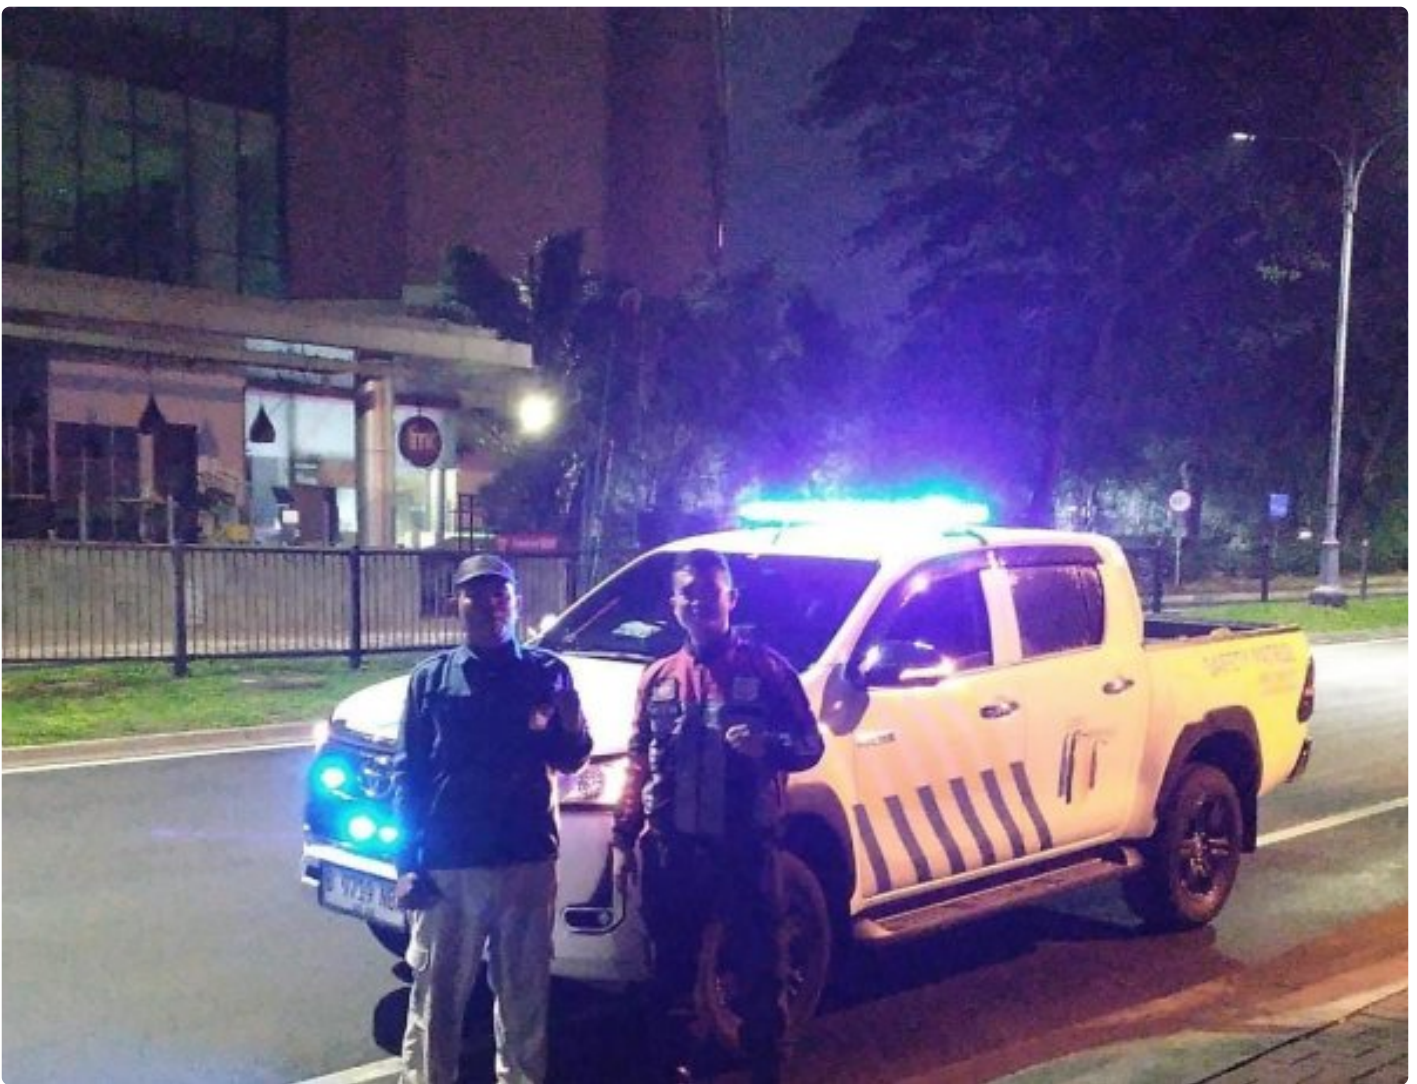

BINMAS

Patroli Gabungan Unit Samapta dan Security TMD Perkuat Keamanan di Lippo Karawaci

Suhendi - TANGERANG.BINMAS.ID

Jan 1, 2025 - 12:56

TANGERANG – Dalam upaya menjaga stabilitas keamanan, Unit Samapta Polsek Kelapa Dua bersama Security TMD menggelar patroli gabungan di kawasan Lippo Karawaci pada Rabu (1/1/2025) dini hari. Patroli dimulai pukul 02.00 WIB dengan menyisir area-area strategis yang berpotensi menjadi titik rawan gangguan keamanan.

Brigadir Lio R dari Polsek Kelapa Dua dan Heri, perwakilan dari Security TMD, memimpin langsung patroli yang berlangsung secara mobile. Mereka tidak hanya memantau situasi tetapi juga memberikan edukasi dan imbauan kepada warga sekitar untuk meningkatkan kewaspadaan.

"Kegiatan ini bertujuan untuk menciptakan rasa aman dan nyaman bagi masyarakat. Kolaborasi seperti ini sangat efektif dalam mencegah potensi gangguan kamtibmas," ujar Brigadir Lio R.

Selama patroli, petugas menyambangi sejumlah lokasi dan berinteraksi langsung dengan masyarakat, mempererat hubungan antara warga dan aparat keamanan. Warga menyambut positif kegiatan ini dan berharap patroli rutin terus dilakukan.

Hingga patroli berakhir, situasi terpantau aman dan terkendali. Polsek Kelapa Dua menegaskan komitmennya untuk terus memperkuat sinergi dengan berbagai pihak guna menjaga keamanan dan ketertiban di wilayah Lippo Karawaci. (Hendi)